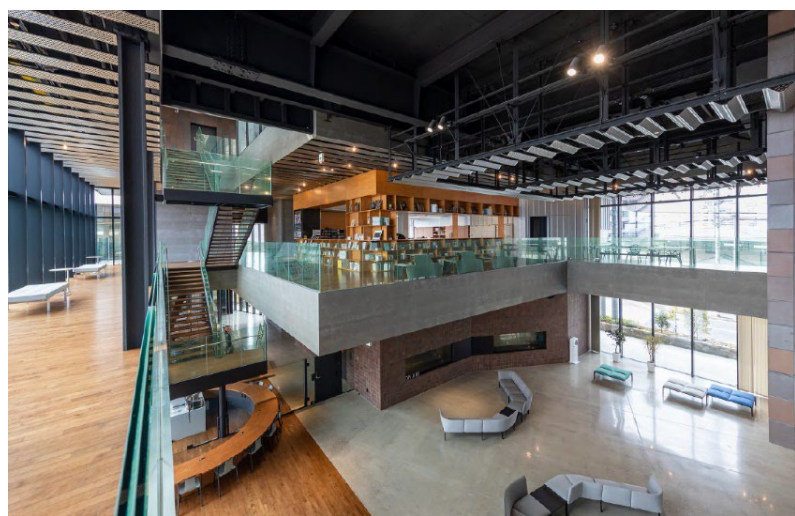

NEWS RELEASE

2022年10月12日

各位

株式会社瀬戸内海放送

KSB 瀬戸内海放送新社屋が、『グッドデザイン賞』を受賞

KSB 瀬戸内海放送新社屋が、公益財団法人日本デザイン振興会主催の『2022年度 グッドデザイン賞』に選ばれました。

『グッドデザイン賞』（主催：公益財団法人日本デザイン振興会）は、1957年に創設された日本で唯一の総合的なデザイン評価・推奨の仕組みです。受賞のシンボルである「Gマーク」は、よいデザインを示すシンボルマークとして広く親しまれています。評価されたポイントは、「間仕切りのないひと繋がり空間」や「建物のどこにいても緑が感じられ、ここで過ごす人の気持ちよさを大切にした大小さまざまな居場所が点在する計画」、「本社屋でありながら自社の利用に止まらず、地域活動にも利用できるスペースや設備を充実させて、地域に開かれた場となっていること」より、「地方の有り様を伝える地方放送局の在り方として、新しいモデルを提案している点」です（グッドデザイン賞ウェブサイトより抜粋）。

KSB 瀬戸内海放送は、これからも愛され信頼される放送局として、岡山・香川の視聴者の皆さまに、この新社屋から創出される、テレビ、ラジオ、リアルイベント、デジタルメディアを通じて、役に立つ情報や楽しい地域のお話をお届けして参ります。

新社屋外観（夕景）

エントランスホール

NEWS RELEASE

■ KSB 瀬戸内海放送新社屋ハイライト

日常の中心に庭を感じるオフィス配置

庭を取り囲むコの字型施設配置により、社屋のどこにいても自然と意識が庭に向く環境となっています。また庭は芝生空間を中心に撮影や様々なイベントに使える場であると共に、随所に設けた室内とのつながりを持つテラスにより、建物と庭が等価に感じられるようになっています。

勾配屋根によって庭やデッキから眺める風景に広がりを与えている

五三竹(ほていちく)を用いた日除けルーバーを介して光を取り込むワークスペース

エンカウンターを生むワークスペース

吹抜けやカフェなど快適性の高いオープンな空間、様々なタイプのワークスペースが社屋内でのアクティビティを連鎖させる環境となっています。ICT やクラウドシステムへの設備投資によりフリーアドレスなど柔軟な働き方を加速させ、生産性を高めると共に社員同士のコミュニケーションの活発化、新たな価値創出につながっています。

地球環境や社員の健康に優しいオフィス

自然換気システム、自然採光、井水の利用を融合させ、地球環境への負荷の低減を実現。また地元由来の素材をはじめコーヒー豆などのリサイクル材を利用した内装材なども採用。社員食堂やマインドfulnessルームなど、健康経営につながる施設も充実しています。

讃岐かがり手毬に使われる木綿糸を左官材に用いたマインドfulnessルーム

NEWS RELEASE

■ KSB 瀬戸内海放送新社屋の概要