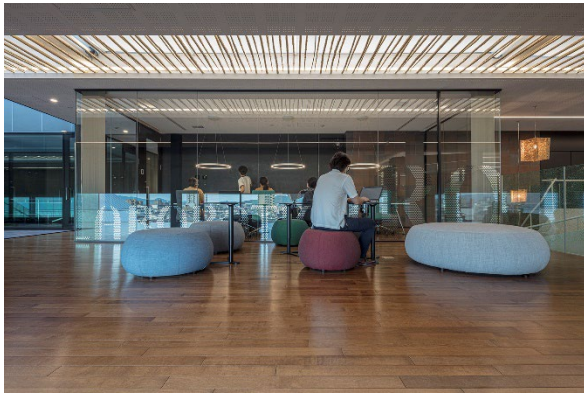

KSB 瀬戸内海放送は、これからも愛され信頼される放送局として、岡山・香川の視聴者の皆さまに、この新社屋から創出される、テレビ、ラジオ、リアルイベント、デジタルメディアを通じて、役に立つ情報や楽しい地域のお話をお届けして参ります。

新社屋外観（夕景）

エントランスホール

NEWS RELEASE

■ KSB 瀬戸内海放送新社屋ハイライト

日常の中心に庭を感じるオフィス配置

庭を取り囲むコの字型施設配置により、社屋のどこにいても自然と意識が庭に向く環境となっています。また庭は芝生空間を中心に撮影や様々なイベントに使える場であると共に、随所に設けた室内とのつながりを持つテラスにより、建物と庭が等価に感じられるようになっています。

勾配屋根によって庭やデッキから眺める風景に広がりを与えている

五三竹(ほていちく)を用いた日除けルーバーを介して光を取り込むワークスペース

エンカウンターを生むワークスペース

吹抜けやカフェなど快適性の高いオープンな空間、様々なタイプのワークスペースが社屋内でのアクティビティを連鎖させる環境となっています。ICT やクラウドシステムへの設備投資によりフリーアドレスなど柔軟な働き方を加速させ、生産性を高めると共に社員同士のコミュニケーションの活発化、新たな価値創出につながっています。

地球環境や社員の健康に優しいオフィス

自然換気システム、自然採光、井水の利用を融合させ、地球環境への負荷の低減を実現。また地元由来の素材をはじめコーヒー豆などのリサイクル材を利用した内装材なども採用。社員食堂やマインドfulnessルームなど、健康経営につながる施設も充実しています。

讃岐かがり手毬に使われる木綿糸を左官材に用いたマインドfulnessルーム

NEWS RELEASE

■ KSB 瀬戸内海放送新社屋の概要