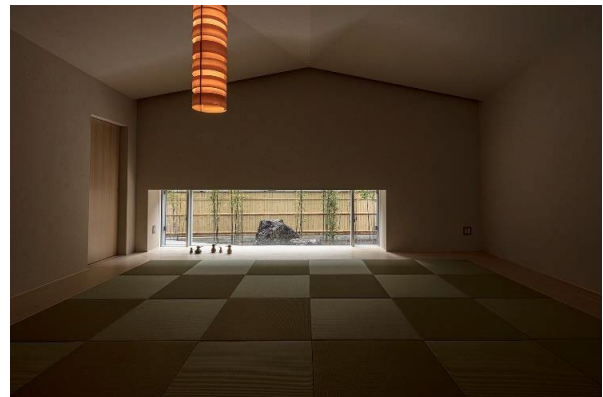

KSB 瀬戸内海放送は、これからも愛され信頼される放送局として、岡山・香川の視聴者の皆さまに、この新社屋から創出される、テレビ、ラジオ、リアルイベント、デジタルメディアを通じて、役に立つ情報や楽しい地域のお話をお届けして参ります。

新社屋外観（夕景）

エントランスホール

NEWS RELEASE

■ KSB 瀬戸内海放送新社屋ハイライト

日常の中心に庭を感じるオフィス配置

庭を取り囲むコの字型施設配置により、社屋のどこにいても自然と意識が庭に向く環境となっています。また庭は芝生空間を中心に撮影や様々なイベントに使える場であると共に、随所に設けた室内とのつながりを持つテラスにより、建物と庭が等価に感じられるようになっています。

勾配屋根によって庭やデッキから眺める風景に広がりを与えている

五三竹(ほていちく)を用いた日除けルーバーを介して光を取り込むワークスペース

エンカウンターを生むワークスペース

吹抜けやカフェなど快適性の高いオープンな空間、様々なタイプのワークスペースが社屋内でのアクティビティを連鎖させる環境となっています。ICT やクラウドシステムへの設備投資によりフリーアドレスなど柔軟な働き方を加速させ、生産性を高めると共に社員同士のコミュニケーションの活発化、新たな価値創出につながっています。

地球環境や社員の健康に優しいオフィス

自然換気システム、自然採光、井水の利用を融合させ、地球環境への負荷の低減を実現。また地元由来の素材をはじめコーヒー豆などのリサイクル材を利用した内装材なども採用。社員食堂やマインドfulnessルームなど、健康経営につながる施設も充実しています。

讃岐かがり手毬に使われる木綿糸を左官材に用いたマインドfulnessルーム

NEWS RELEASE

■ KSB 瀬戸内海放送新社屋の概要